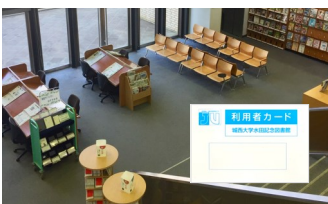

地域連携

近隣地域の方に図書館を公開し、サービスを提供しています。

ライブラリーカード会員
地域の方への貸出サービス